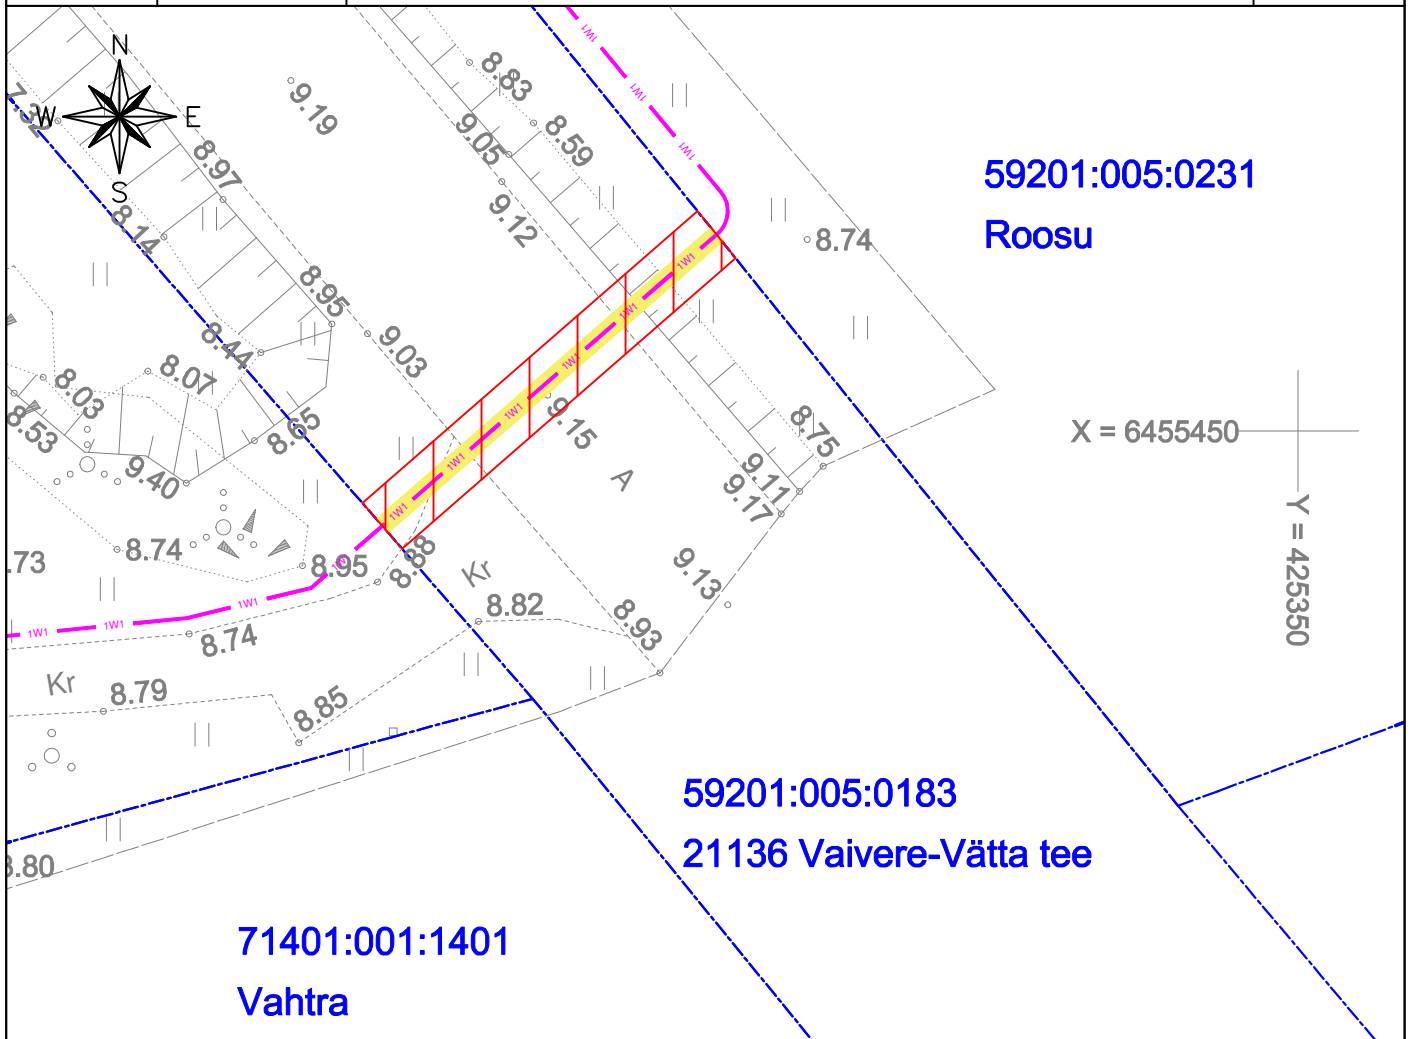

Isikliku kasutusõiguse seadmise plaan

IKÕ ala Pos nr (plaanil)	Kinnistu registriosa nr	Katastriüksuse tunnus, nimi ja sihtotstarve	IKÕ ala pindala m ²
Pos 1	14166350	59201:005:0183; 21136 Vaivere-Vätta tee; transpordimaa	29

	IKÕ seadmise ala
	Kinnistute piirid
	Projekteeritud 0,4kV maakaabel
	Projekteeritud puurimistoru 1250N

Projekti nimetus / asukoht Kaatri Suur-Rootsi küla Saaremaa/ 21136 Vaivere-Vätta tee		Töö nr LC3224	
Koostaja Keskkonnaprojekt OÜ	Möötkava 1:250	Leht / formaat A4	Kuupäev 27.01.2025